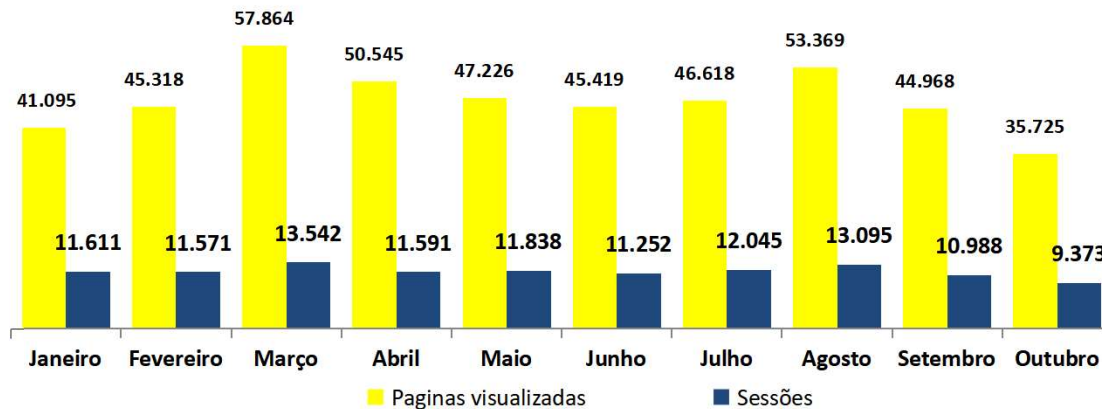

Período: OUTUBRO de 2022*

Páginas mais visualizadas em Outubro

ACESSOS AO PORTAL DA TRANSPARÊNCIA Acumulado 2022

Páginas visualizadas em Outubro: 35.725
Páginas visualizadas em 2022: 468.147

Pedidos de Acesso à Informação Acumulado 2022