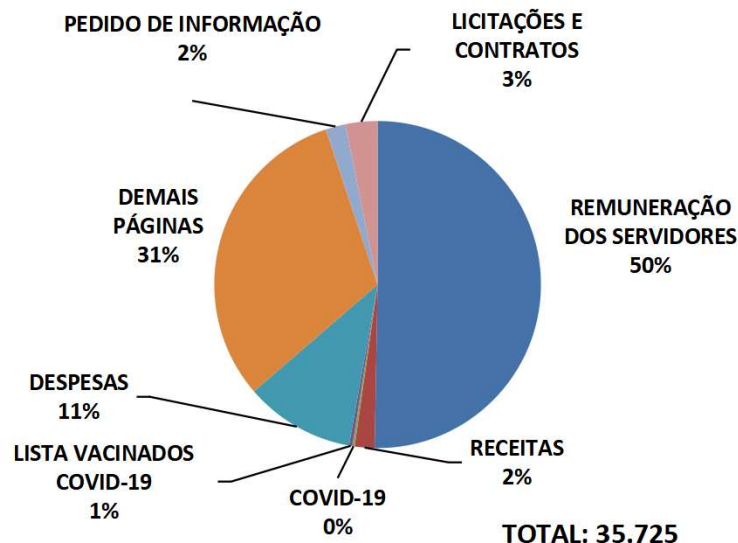

Período: OUTUBRO de 2022*

Páginas mais visualizadas em Outubro

ACESSOS AO PORTAL DA TRANSPARÊNCIA Acumulado 2022

Páginas visualizadas em Outubro: 35.725
Páginas visualizadas em 2022: 468.147

Pedidos de Acesso à Informação Acumulado 2022

Órgãos mais demandados Acumulado - 2022

* Dados até outubro

* Outros dados podem ser consultados no link: <http://transparencia.recife.pe.gov.br/codigos/web/lai/consultaPedido.php#result>