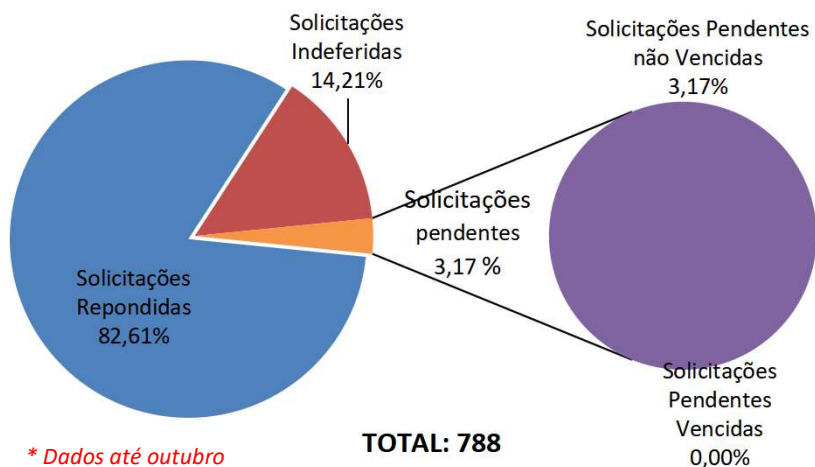

Período: OUTUBRO de 2022*

Páginas mais visualizadas em Outubro

ACESSOS AO PORTAL DA TRANSPARÊNCIA Acumulado 2022

Páginas visualizadas em Outubro: 35.725
Páginas visualizadas em 2022: 468.147

Pedidos de Acesso à Informação Acumulado 2022

Órgãos mais demandados Acumulado - 2022

* Dados até outubro

* Outros dados podem ser consultados no link: <http://transparencia.recife.pe.gov.br/codigos/web/lai/consultaPedido.php#result>