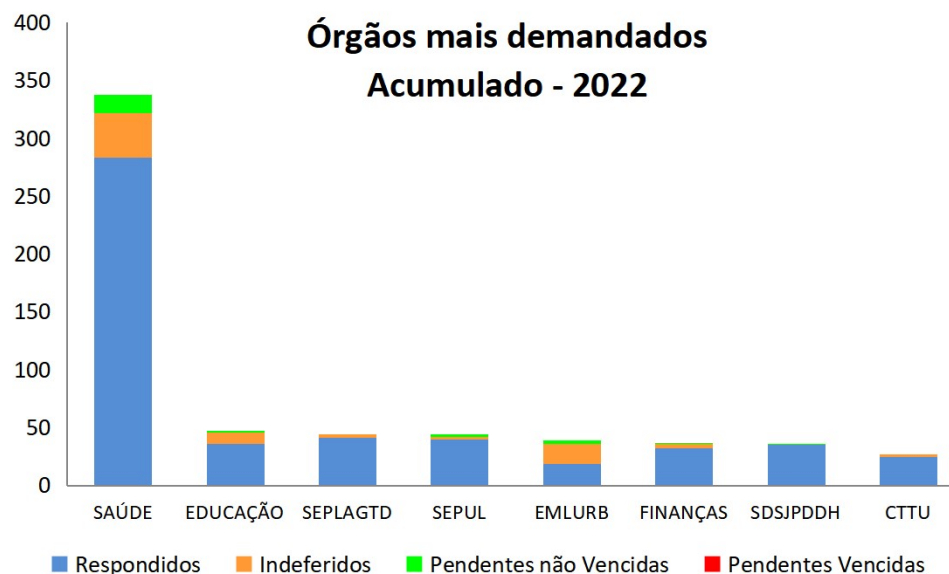

Período: OUTUBRO de 2022*

Páginas mais visualizadas em Outubro

ACESSOS AO PORTAL DA TRANSPARÊNCIA Acumulado 2022

Páginas visualizadas em Outubro: 35.725
Páginas visualizadas em 2022: 468.147

Pedidos de Acesso à Informação Acumulado 2022

Órgãos mais demandados Acumulado - 2022

* Dados até outubro

* Outros dados podem ser consultados no link: <http://transparencia.recife.pe.gov.br/codigos/web/lai/consultaPedido.php#result>